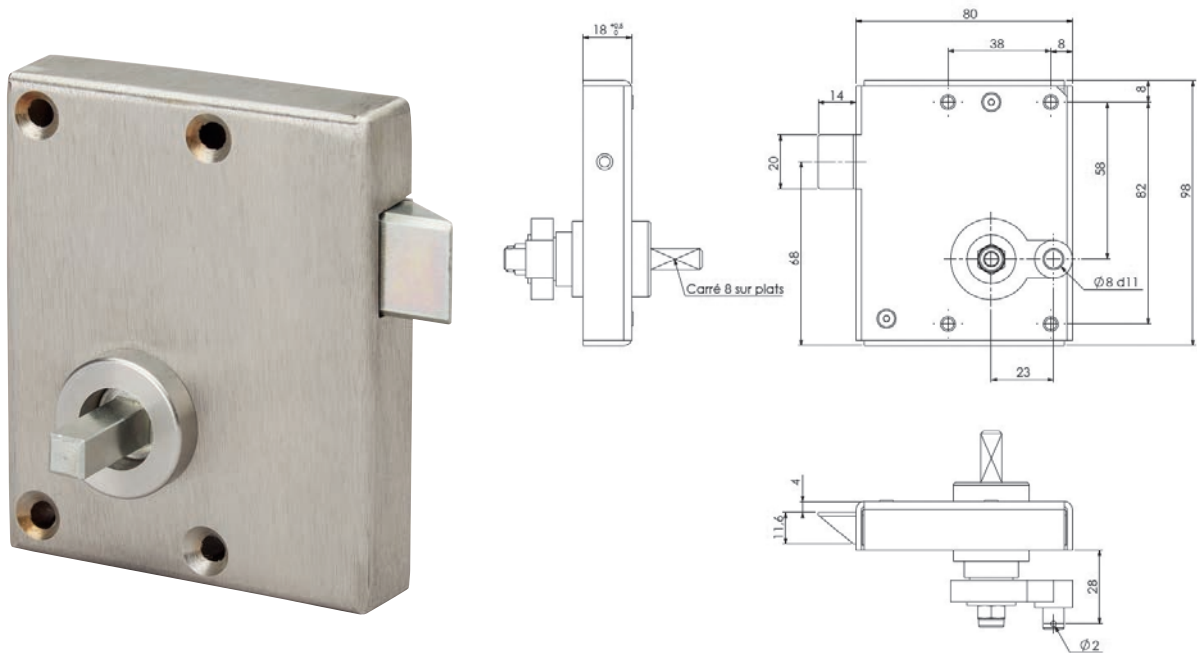

Serrure étagée Staged lock

COO153F

Fonctionnement Operation

- Intérieur : Sortie libre par action sur la poignée.
- Serrure à pêne demi-tour
- Inside: Free exit by operating the handle.
- Latch lock

Descriptif Product description

- Compatible avec les serrures C08778F et CD2530F.
- Peinture RAL ou finition inox brossé.
- Poignée non fournie. À commander séparément.
- Poids : 0,6 kg
- Compatible with the locks C08778F and CD2530F.
- RAL painted or stainless steel finish.
- Handle not delivered. To be ordered separately.
- Weight: 0.6 kg

Variantes Variants

- Version gauche : C00214F
- Fouillot plus long : C04406F
- Left version: C00214F
- Longer follower: C04406F

Modèle 3D 3D model

- Téléchargez ce produit en 3D sur notre site web...
- Download this product in 3D on our website...